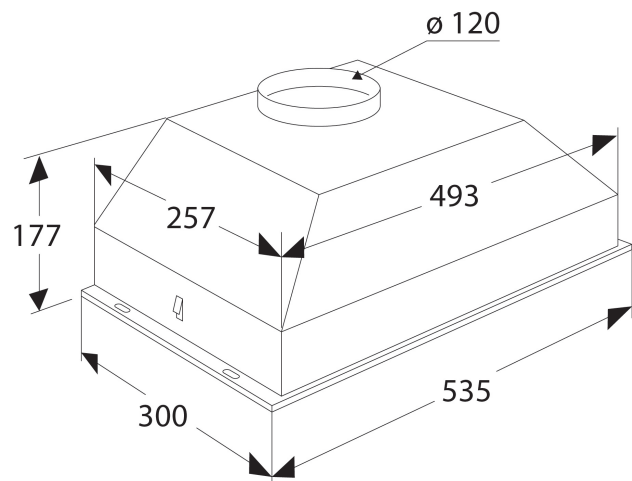

## AI553RVS INBOUW AFZUIGKAP (53 CM)

- voor installatie boven een kookeiland of in een schouw
  - geschikt voor afvoer naar buiten en recirculatie
  - afvoer aan bovenzijde
  - 1 aluminium cassettefilter
  - 1 thermisch beveiligde motor
  - 3 snelheden
- 
- energielabel C
  - diameter afvoer 120 - 125 mm
  - aansluitwaarde 121 W
  - LED verlichting 2 x 3 W
  - max. afzuigcapaciteit 255 - 425 m<sup>3</sup>/h
  - geluidsniveau (min.-max.) 56 - 69 dB(A)
- 
- met behulp van koolstoffilter REC85 geschikt voor recirculatie (los te bestellen per stuk, 1 filter benodigd)