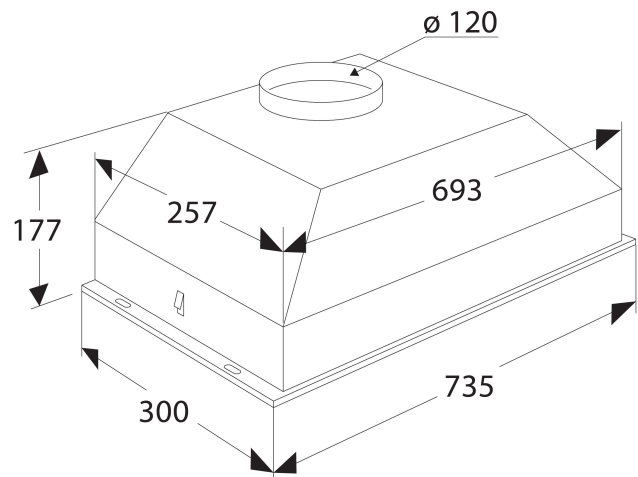

## AI573RVS INBOUW AFZUIGKAP (73 CM)

- voor installatie boven een kookeiland of in een schouw
  - geschikt voor afvoer naar buiten en recirculatie
  - afvoer aan bovenzijde
  - 2 aluminium cassettefilter
  - 1 thermisch beveiligde motor
  - 3 snelheden
- 
- energielabel C
  - diameter afvoer 120 -150 mm
  - aansluitwaarde 121 W
  - LED verlichting 2 x 3 W
  - max. afzuigcapaciteit 255 - 425 m<sup>3</sup>/h
  - geluidsniveau (min.-max.) 56 - 69 dB(A)
- 
- met behulp van koolstoffilter REC85 geschikt voor recirculatie ( los te bestellen, 1 filter benodigd)