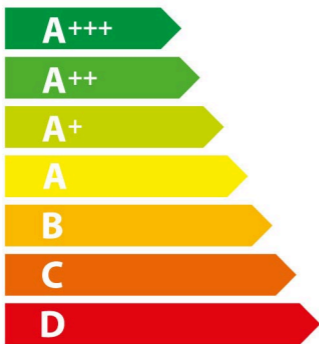

ENERG

енергия · ενέργεια

BOSCH

HBG4790B1

71 L

0,99 kWh/cycle *

0,81 kWh/cycle *

* цикъл · cyklus · portion · zykus · πρόγραμμα · ciclo · tsükkel · ohjelma · ciklus ciklas · cikls · čiklu · cyclus · cykl · ciclu · program · cykel