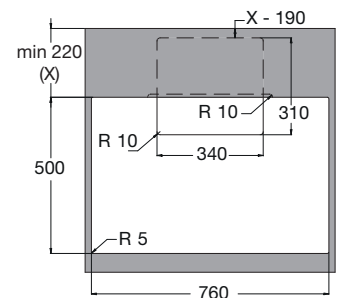

Specificaties inductiekookplaat

- 4 kookzones
- zone linksvoor ø 20,0 cm - 60 - 3000 W
- zone linksachter ø 16,0 cm - 35 - 1400 W
- zone rechtsvoor ø 20,0 cm - 60 - 3000 W
- zone rechtsachter ø 16,0 cm - 35 - 1400 W
- 10 kookstanden (incl. boostfunctie)
- tiptoets bediening
- 4 digitale timers (99 min.)
- timer kan worden gebruikt als wekker

Veiligheid

- kinderslotbeveiliging
- restwarmte indicatie per zone
- kookduurbegrenzing
- automatische uitschakeling bij overkoken
- automatisch uit bij oververhitting

Technische specificaties

- energielabel A
- aansluitwaarde kookplaat 7200 W
- aansluitwaarde afzuigunit 200 W
- afzuigunit incl. stekker voor normaal stopcontact
- buitenmaten (bxd) 800 x 530 mm
- inbouwmaten (hxbxd) 160 x 760 x 500 mm

zijaanzicht

bovenaanzicht

uitvoering 3, rechteruitlaat

zijaanzicht

bovenaanzicht

uitvoering 4, rechteruitlaat
(middenstuk gedraaid)

zijaanzicht

bovenaanzicht