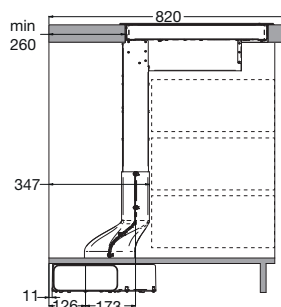

Specificaties inductiekookplaat

- 4 kookzones
- zone linksvoor ø 20,0 cm - 60 - 3000 W
- zone linksachter ø 16,0 cm - 35 - 1400 W
- zone rechtsvoor ø 20,0 cm - 60 - 3000 W
- zone rechtsachter ø 16,0 cm - 35 - 1400 W
- 10 kookstanden (incl. boostfunctie)
- tiptoets bediening
- 4 digitale timers (99 min.)
- timer kan worden gebruikt als wekker

Veiligheid

- kinderslotbeveiliging
- restwarmte indicatie per zone
- kookduurbegrenzing
- automatische uitschakeling bij overkoken
- automatisch uit bij oververhitting

Technische specificaties

- energielabel A
- aansluitwaarde kookplaat 7200 W
- aansluitwaarde afzuigunit 200 W
- afzuigunit incl. stekker voor normaal stopcontact
- buitenmaten (bxd) 800 x 530 mm
- inbouwmaten (hxbxd) 160 x 760 x 500 mm

zijaanzicht

bovenaanzicht

uitvoering 3, rechteruitlaat

zijaanzicht

bovenaanzicht

uitvoering 4, rechteruitlaat
(middenstuk gedraaid)

zijaanzicht

bovenaanzicht