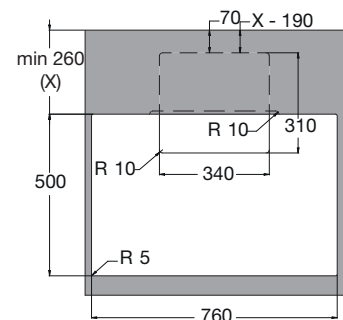

Specificaties inductiekookplaat

- 4 kookzones
- zone linksvoor ø 20,0 cm - 60 - 3000 W
- zone linksachter ø 16,0 cm - 35 - 1400 W
- zone rechtsvoor ø 20,0 cm - 60 - 3000 W
- zone rechtsachter ø 16,0 cm - 35 - 1400 W
- 10 kookstanden (incl. boostfunctie)
- tiptoets bediening
- 4 digitale timers (99 min.)
- timer kan worden gebruikt als wekker

Veiligheid

- kinderslotbeveiliging
- restwarmte indicatie per zone
- kookduurbegrenzing
- automatische uitschakeling bij overkoken
- automatisch uit bij oververhitting

Technische specificaties

- energielabel A
- aansluitwaarde kookplaat 7200 W
- aansluitwaarde afzuigunit 200 W
- afzuigunit incl. stekker voor normaal stopcontact
- buitenmaten (bxd) 800 x 530 mm
- inbouwmaten (hxbxd) 160 x 760 x 500 mm

zijaanzicht

bovenaanzicht

uitvoering 3, rechteruitlaat

zijaanzicht

bovenaanzicht

uitvoering 4, rechteruitlaat
(middenstuk gedraaid)

zijaanzicht

bovenaanzicht