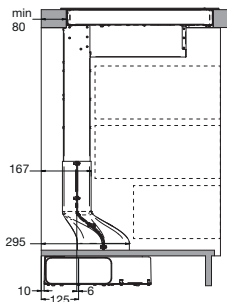

Specificaties inductiekookplaat

- 4 kookzones
- zone linksvoor ø 20,0 cm - 60 - 3000 W
- zone linksachter ø 16,0 cm - 35 - 1400 W
- zone rechtsvoor ø 20,0 cm - 60 - 3000 W
- zone rechtsachter ø 16,0 cm - 35 - 1400 W
- 10 kookstanden (incl. boostfunctie)
- tiptoets bediening
- 4 digitale timers (99 min.)
- timer kan worden gebruikt als wekker

Veiligheid

- kinderslotbeveiliging
- restwarmte indicatie per zone
- kookduurbegrenzing
- automatische uitschakeling bij overkoken
- automatisch uit bij oververhitting

Technische specificaties

- energielabel A
- aansluitwaarde kookplaat 7200 W
- aansluitwaarde afzuigunit 200 W
- afzuigunit incl. stekker voor normaal stopcontact
- buitenmaten (bxd) 800 x 530 mm
- inbouwmaten (hxbxd) 160 x 760 x 500 mm

zijaanzicht

bovenaanzicht

uitvoering 3, rechteruitlaat

zijaanzicht

bovenaanzicht

uitvoering 4, rechteruitlaat
(middenstuk gedraaid)

zijaanzicht

bovenaanzicht