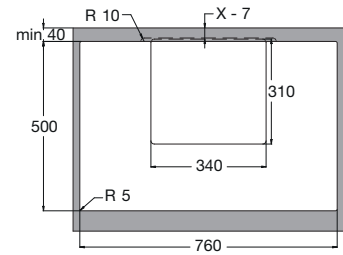

bovenaanzicht