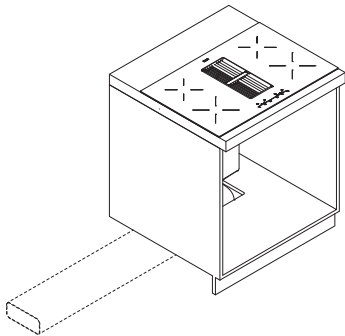

Veiligheid

- kinderslotbeveiliging
- restwarmte indicatie per zone
- kookduurbegrenzing
- automatische uitschakeling bij overkoken
- automatisch uit bij oververhitting

Technische specificaties

- energielabel A
- aansluitwaarde kookplaat 7200 W
- aansluitwaarde afzuigunit 200 W
- afzuigunit incl. stekker voor normaal stopcontact
- buitenmaten (bxd) 800 x 530 mm
- inbouwmaten (hxbxd) 160 x 760 x 500 mm

Optionele accessoires

HR0008	recirculatieset
HF3007	fijnstoffilter
HPS103	3-delige pannenset
HPS204	4-delige pannenset
HPS304	4-delige pannenset

uitvoering 1, linkeruitlaat

zijaanzicht

bovenaanzicht

uitvoering 2, linkeruitlaat
(middenstuk gedraaid)

zijaanzicht

bovenaanzicht

uitvoering 3, rechteruitlaat

zijaanzicht

bovenaanzicht

uitvoering 4, rechteruitlaat
(middenstuk gedraaid)

zijaanzicht

bovenaanzicht