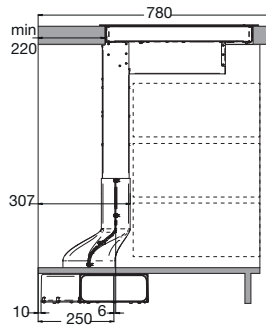

Specificaties inductiekookplaat

- 4 kookzones
- zone linksvoor ø 20,0 cm - 60 - 3000 W
- zone linksachter ø 16,0 cm - 35 - 1400 W
- zone rechtsvoor ø 20,0 cm - 60 - 3000 W
- zone rechtsachter ø 16,0 cm - 35 - 1400 W
- 10 kookstanden (incl. boostfunctie)
- tiptoets bediening
- 4 digitale timers (99 min.)
- timer kan worden gebruikt als wekker

Veiligheid

- kinderslotbeveiliging
- restwarmte indicatie per zone
- kookduurbegrenzing
- automatische uitschakeling bij overkoken
- automatisch uit bij oververhitting

Technische specificaties

- energielabel A
- aansluitwaarde kookplaat 7200 W
- aansluitwaarde afzuigunit 200 W
- afzuigunit incl. stekker voor normaal stopcontact
- buitenmaten (bxd) 800 x 530 mm
- inbouwmaten (hxbxd) 160 x 760 x 500 mm

zijaanzicht

bovenaanzicht

uitvoering 3, rechteruitlaat

zijaanzicht

bovenaanzicht

uitvoering 4, rechteruitlaat
(middenstuk gedraaid)

zijaanzicht

bovenaanzicht