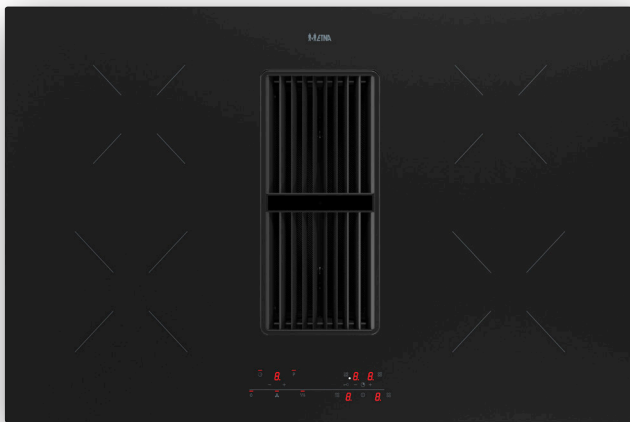

HOOD-IN-HOB (80 CM)

**Powerzones:**

Met 2 krachtige 3kW zones heb je voldoende power om snel een pan water aan de kook te brengen en tegelijkertijd je vlees aan te braden

Virtual Pan Support Design:

Helpt bij het positioneren van de pan om optimaal gebruik van het vermogen van de kookplaat te maken

Centrale bediening:

Alle functies en standen zijn eenvoudig vanuit een centraal punt te bedienen

Timer:

Met de ingebouwde timer per zone kook je de perfecte eitjes en laat je nooit meer wat aanbranden

Specificaties afzuigunit

- afzuigcapaciteit tot 695 m³/h
- geschikt voor afvoer naar buiten of recirculatie
- 4 snelheden incl. boostfunctie
- verzonken matzwart rooster
- 2 matzwarte aluminium filters
- tiptoets bediening
- naloopstand
- uitneembare water opvangunit (bovenaf)
- reinigingsindicatie vetfilter
- reinigingsindicatie koolstoffilter
- standaard meegeleverd: kanalen tot aan motorunit
- geschikt voor standaard platte kanalen van 222x89 mm
- motorunit draaibaar bij eilandopstelling om onder een diepere lade toe te passen
- met behulp van HR0008 recirculatie startset en HF3007 fijnstoffilter geschikt voor recirculatie (los te bestellen)

Specificaties inductiekookplaat

- 4 kookzones
- zone linksvoor ø 20,0 cm - 60 - 3000 W
- zone linksachter ø 16,0 cm - 35 - 1400 W
- zone rechtsvoor ø 20,0 cm - 60 - 3000 W
- zone rechtsachter ø 16,0 cm - 35 - 1400 W
- 10 kookstanden (incl. boostfunctie)
- tiptoets bediening
- 4 digitale timers (99 min.)
- timer kan worden gebruikt als wekker