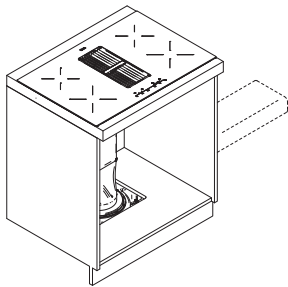

Veiligheid

- kinderslotbeveiliging
- restwarmte indicatie per zone
- kookduurbegrenzing
- automatische uitschakeling bij overkoken
- automatisch uit bij oververhitting

Technische specificaties

- energielabel A
- aansluitwaarde kookplaat 7200 W
- aansluitwaarde afzuigunit 200 W
- afzuigunit incl. stekker voor normaal stopcontact
- buitenmaten (bxd) 800 x 530 mm
- inbouwmaten (hxbxd) 160 x 760 x 500 mm

Optionele accessoires

HR0008	recirculatieset
HF3007	fijnstoffilter
HPS103	3-delige pannenset
HPS204	4-delige pannenset
HPS304	4-delige pannenset

uitvoering 1, linkeruitlaat

zijaanzicht

bovenaanzicht

uitvoering 2, linkeruitlaat
(middenstuk gedraaid)

zijaanzicht

bovenaanzicht

uitvoering 3, rechteruitlaat

zijaanzicht

bovenaanzicht

uitvoering 4, rechteruitlaat
(middenstuk gedraaid)

zijaanzicht

bovenaanzicht