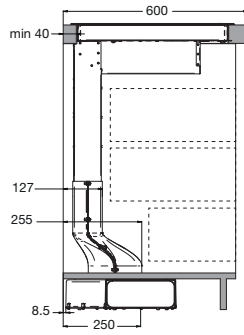

zijaanzicht