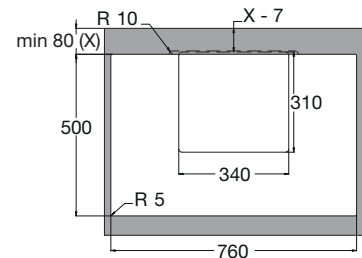

Specificaties inductiekookplaat

- 4 kookzones
- zone linksvoor ø 20,0 cm - 60 - 3000 W
- zone linksachter ø 16,0 cm - 35 - 1400 W
- zone rechtsvoor ø 20,0 cm - 60 - 3000 W
- zone rechtsachter ø 16,0 cm - 35 - 1400 W
- 10 kookstanden (incl. boostfunctie)
- tiptoets bediening
- 4 digitale timers (99 min.)
- timer kan worden gebruikt als wekker

Veiligheid

- kinderslotbeveiliging
- restwarmte indicatie per zone
- kookduurbegrenzing
- automatische uitschakeling bij overkoken
- automatisch uit bij oververhitting

Technische specificaties

- energielabel A
- aansluitwaarde kookplaat 7200 W
- aansluitwaarde afzuigunit 200 W
- afzuigunit incl. stekker voor normaal stopcontact
- buitenmaten (bxd) 800 x 530 mm
- inbouwmaten (hxbxd) 160 x 760 x 500 mm

zijaanzicht

bovenaanzicht

uitvoering 3, rechteruitlaat

zijaanzicht

bovenaanzicht

uitvoering 4, rechteruitlaat
(middenstuk gedraaid)

zijaanzicht

bovenaanzicht