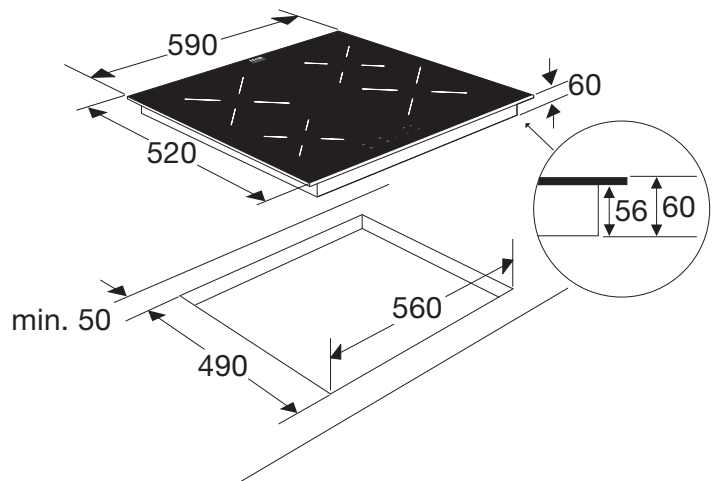

## KIS260ZT INDUCTIE KOOKPLAAT (60 CM)

- Virtual pan support design
- 4 kookzones
- 9 kookstanden
- centrale aan/uit bediening
- tiptoets bediening
- 4 digitale timers (99 min.)
- timer kan worden gebruikt als wekker
- kookduurbegrenzing
- kinderslot
- restwarmte indicatie per zone
- inclusief stekker voor aansluiting op een normaal geaard stopcontact (plug & play)

- |                       |                         |
|-----------------------|-------------------------|
| • inbouwmaten (hxbxd) | 56 x 560 x 490 mm       |
| • buitenmaten (bxd)   | 590 x 520 mm            |
| • aansluitwaarde      | 3500 W                  |
| • zone linksvoor      | ∅ 16,0 cm - 80 - 1500 W |
| • zone linksachter    | ∅ 18,0 cm - 80 - 2000 W |
| • zone rechtsvoor     | ∅ 18,0 cm - 80 - 2000 W |
| • zone rechtsachter   | ∅ 16,0 cm - 80 - 1500 W |