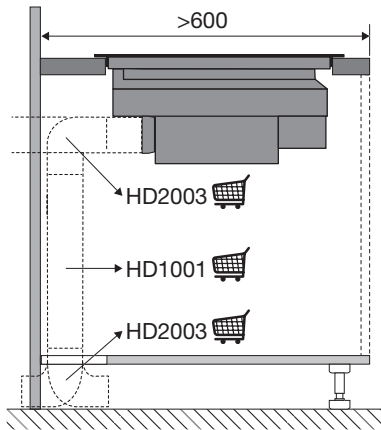

Inductiekookplaat met afzuiging, 83 cm breed

Type: IKR8083M

EAN nummer: 8715393361004

Disclaimer: Wijzigingen en typfouten voorbehouden.
Raadpleeg voor actuele en uitgebreide informatie pelgrim.nl

Inductiekookplaat met afzuiging, 83 cm breed

Type: IKR8083M

Zijaanzicht met afvoer 90x220mm

Zijaanzicht standaard afvoer en verlenging

Zijaanzicht met plasmafilter

Zijaanzicht met liggend
plasmafilter en adapter

EAN nummer: 8715393361004

Disclaimer: Wijzigingen en typfouten voorbehouden.
Raadpleeg voor actuele en uitgebreide informatie pelgrim.nl