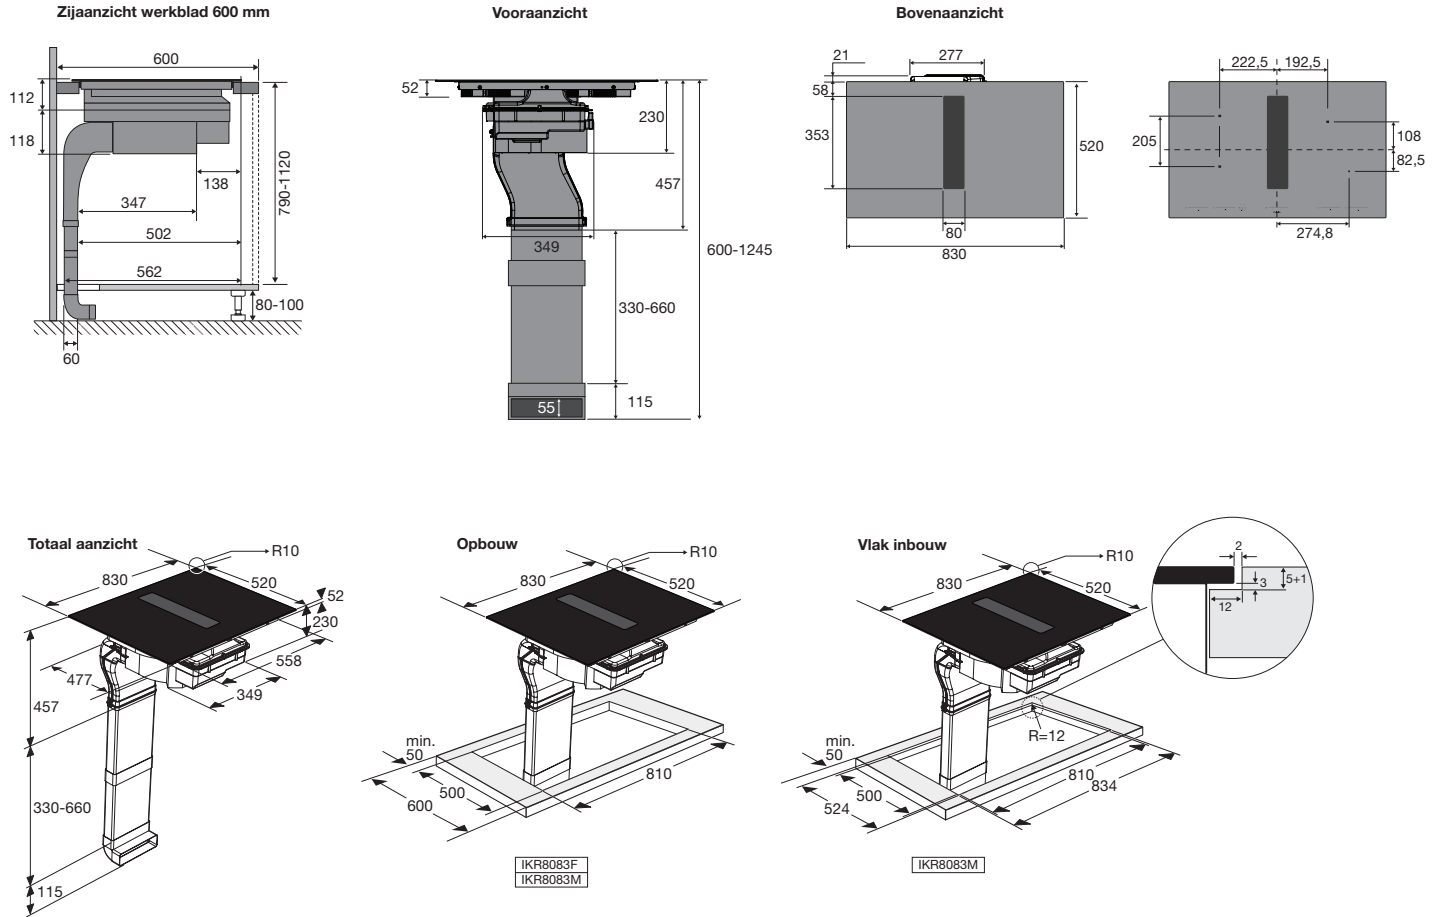

Specificaties inductiekookplaat

- 2 x flexzone (voor met achter gekoppeld 39 x 21 cm) -
50 - 3700 W
- 1 x kookzone Ø 16,0 cm - 30 - 2200 W
- 1 x kookzone Ø 21,0 cm - 50 - 3700 W
- 10 standen per kookzone (inclusief boostfunctie)
- Boostfunctie; tijdelijk extra hoge inductiecapaciteit

Veiligheid

- Inductiekookplaat met kinderslot en restwarmte indicatie
- Kookduurbegrenzing
- Veiligheidsuitschakeling bij extreem water overloop of oververhitting

EAN nummer: 8715393361004

Disclaimer: Wijzigingen en typfouten voorbehouden.
Raadpleeg voor actuele en uitgebreide informatie pelgrim.nl

Inductiekookplaat met afzuiging, 83 cm breed

Type: IKR8083M

EAN nummer: 8715393361004

Disclaimer: Wijzigingen en typfouten voorbehouden.
Raadpleeg voor actuele en uitgebreide informatie pelgrim.nl

Inductiekookplaat met afzuiging, 83 cm breed

Type: IKR8083M

Zijaanzicht met afvoer 90x220mm

Zijaanzicht standaard afvoer en verlenging

Zijaanzicht met plasmafilter

Zijaanzicht met liggend
plasmafilter en adapter

EAN nummer: 8715393361004

Disclaimer: Wijzigingen en typfouten voorbehouden.
Raadpleeg voor actuele en uitgebreide informatie pelgrim.nl