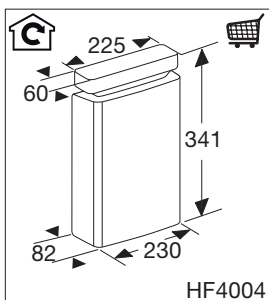

Inductiekookplaat met afzuiging, 83 cm breed

Type: IKR8083M

EAN nummer: 8715393361004

Disclaimer: Wijzigingen en typfouten voorbehouden.
Raadpleeg voor actuele en uitgebreide informatie pelgrim.nl

Inductiekookplaat met afzuiging, 83 cm breed

Type: IKR8083M

Zijaanzicht met afvoer 90x220mm

Zijaanzicht standaard afvoer en verlenging

Zijaanzicht met plasmafilter

Zijaanzicht met liggend
plasmafilter en adapter

EAN nummer: 8715393361004

Disclaimer: Wijzigingen en typfouten voorbehouden.
Raadpleeg voor actuele en uitgebreide informatie pelgrim.nl