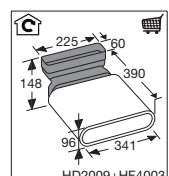

Veiligheid

- Inductiekookplaat met kinderslot en restwarmte indicatie
- Kookduurbegrenzing
- Veiligheidsuitschakeling bij extreem water overloop of oververhitting

EAN nummer: 8715393361004

Disclaimer: Wijzigingen en typfouten voorbehouden.
Raadpleeg voor actuele en uitgebreide informatie pelgrim.nl

Inductiekookplaat met afzuiging, 83 cm breed

Type: IKR8083M

EAN nummer: 8715393361004

Disclaimer: Wijzigingen en typfouten voorbehouden.
Raadpleeg voor actuele en uitgebreide informatie pelgrim.nl

Inductiekookplaat met afzuiging, 83 cm breed