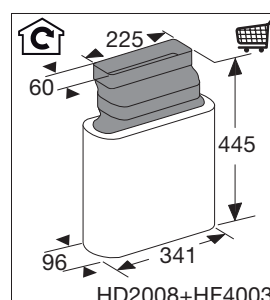

Inductiekookplaat met afzuiging, 83 cm breed

Type: IKR8083M

EAN nummer: 8715393361004

Disclaimer: Wijzigingen en typfouten voorbehouden.
Raadpleeg voor actuele en uitgebreide informatie pelgrim.nl

Inductiekookplaat met afzuiging, 83 cm breed

Type: IKR8083M

Zijaanzicht met afvoer 90x220mm

Zijaanzicht standaard afvoer en verlenging

Zijaanzicht met plasmafilter

Zijaanzicht met liggend
plasmafilter en adapter

EAN nummer: 8715393361004

Disclaimer: Wijzigingen en typfouten voorbehouden.
Raadpleeg voor actuele en uitgebreide informatie pelgrim.nl