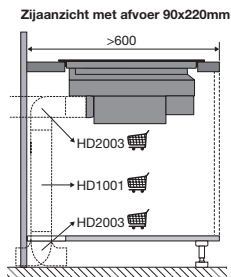

Veiligheid

- Inductiekookplaat met kinderslot en restwarmte indicatie
- Kookduurbegrenzing
- Veiligheidsuitschakeling bij extreem water overloop of oververhitting

EAN nummer: 8715393361004

Disclaimer: Wijzigingen en typfouten voorbehouden.
Raadpleeg voor actuele en uitgebreide informatie pelgrim.nl

Inductiekookplaat met afzuiging, 83 cm breed

Type: IKR8083M

EAN nummer: 8715393361004

Disclaimer: Wijzigingen en typfouten voorbehouden.
Raadpleeg voor actuele en uitgebreide informatie pelgrim.nl

Inductiekookplaat met afzuiging, 83 cm breed