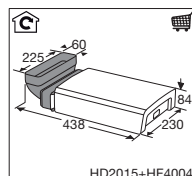

Inductiekookplaat met afzuiging, 83 cm breed

Type: IKR8083M

EAN nummer: 8715393361004

Disclaimer: Wijzigingen en typfouten voorbehouden.
Raadpleeg voor actuele en uitgebreide informatie pelgrim.nl

Inductiekookplaat met afzuiging, 83 cm breed