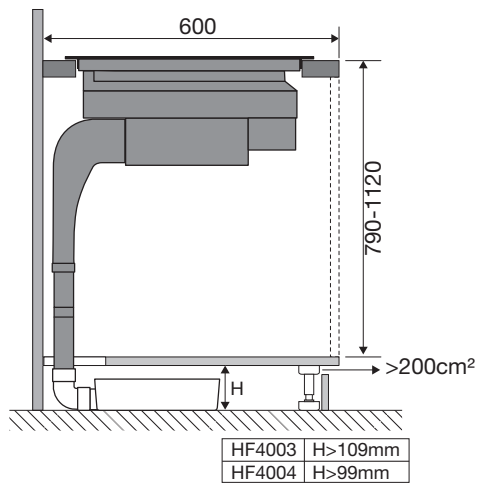

Inductiekookplaat met afzuiging, 83 cm breed

Type: IKR8083M

EAN nummer: 8715393361004

Disclaimer: Wijzigingen en typfouten voorbehouden.
Raadpleeg voor actuele en uitgebreide informatie pelgrim.nl

Inductiekookplaat met afzuiging, 83 cm breed

Type: IKR8083M

Zijaanzicht met afvoer 90x220mm

Zijaanzicht standaard afvoer en verlenging

Zijaanzicht met plasmafilter

Zijaanzicht met liggend
plasmafilter en adapter

EAN nummer: 8715393361004

Disclaimer: Wijzigingen en typfouten voorbehouden.
Raadpleeg voor actuele en uitgebreide informatie pelgrim.nl