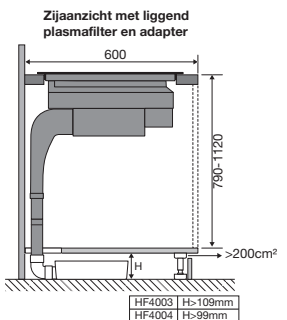

Veiligheid

- Inductiekookplaat met kinderslot en restwarmte indicatie
- Kookduurbegrenzing
- Veiligheidsuitschakeling bij extreem water overloop of oververhitting

EAN nummer: 8715393361004

Disclaimer: Wijzigingen en typfouten voorbehouden.
Raadpleeg voor actuele en uitgebreide informatie pelgrim.nl

Inductiekookplaat met afzuiging, 83 cm breed

Type: IKR8083M

EAN nummer: 8715393361004

Disclaimer: Wijzigingen en typfouten voorbehouden.
Raadpleeg voor actuele en uitgebreide informatie pelgrim.nl

Inductiekookplaat met afzuiging, 83 cm breed

Type: IKR8083M

Zijaanzicht met afvoer 90x220mm

Zijaanzicht standaard afvoer en verlenging

Zijaanzicht met plasmafilter

Zijaanzicht met liggend
plasmafilter en adapter

EAN nummer: 8715393361004

Disclaimer: Wijzigingen en typfouten voorbehouden.
Raadpleeg voor actuele en uitgebreide informatie pelgrim.nl