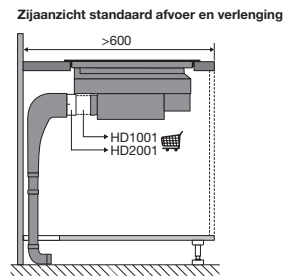

Veiligheid

- Inductiekookplaat met kinderslot en restwarmte indicatie
- Kookduurbegrenzing
- Veiligheidsuitschakeling bij extreem water overloop of oververhitting

EAN nummer: 8715393361004

Disclaimer: Wijzigingen en typfouten voorbehouden.
Raadpleeg voor actuele en uitgebreide informatie pelgrim.nl

Inductiekookplaat met afzuiging, 83 cm breed

Type: IKR8083M

EAN nummer: 8715393361004

Disclaimer: Wijzigingen en typfouten voorbehouden.
Raadpleeg voor actuele en uitgebreide informatie pelgrim.nl

Inductiekookplaat met afzuiging, 83 cm breed