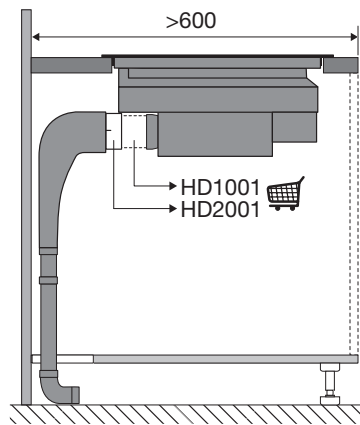

Inductiekookplaat met afzuiging, 83 cm breed

Type: IKR8083M

EAN nummer: 8715393361004

Disclaimer: Wijzigingen en typfouten voorbehouden.
Raadpleeg voor actuele en uitgebreide informatie pelgrim.nl

Inductiekookplaat met afzuiging, 83 cm breed

Type: IKR8083M

Zijaanzicht met afvoer 90x220mm

Zijaanzicht standaard afvoer en verlenging

Zijaanzicht met plasmafilter

Zijaanzicht met liggend
plasmafilter en adapter

EAN nummer: 8715393361004

Disclaimer: Wijzigingen en typfouten voorbehouden.
Raadpleeg voor actuele en uitgebreide informatie pelgrim.nl