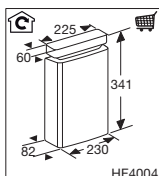

Veiligheid

- Inductiekookplaat met kinderslot en restwarmte indicatie
- Kookduurbegrenzing
- Veiligheidsuitschakeling bij extreem water overloop of oververhitting

EAN nummer: 8715393361004

Disclaimer: Wijzigingen en typfouten voorbehouden.
Raadpleeg voor actuele en uitgebreide informatie pelgrim.nl

Inductiekookplaat met afzuiging, 83 cm breed

Type: IKR8083M

EAN nummer: 8715393361004

Disclaimer: Wijzigingen en typfouten voorbehouden.
Raadpleeg voor actuele en uitgebreide informatie pelgrim.nl

Inductiekookplaat met afzuiging, 83 cm breed