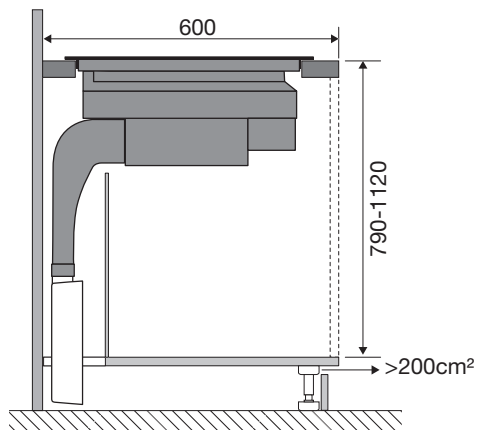

Inductiekookplaat met afzuiging, 83 cm breed

Type: IKR8083M

EAN nummer: 8715393361004

Disclaimer: Wijzigingen en typfouten voorbehouden.
Raadpleeg voor actuele en uitgebreide informatie pelgrim.nl

Inductiekookplaat met afzuiging, 83 cm breed

Type: IKR8083M

Zijaanzicht met afvoer 90x220mm

Zijaanzicht standaard afvoer en verlenging

Zijaanzicht met plasmafilter

Zijaanzicht met liggend
plasmafilter en adapter

EAN nummer: 8715393361004

Disclaimer: Wijzigingen en typfouten voorbehouden.
Raadpleeg voor actuele en uitgebreide informatie pelgrim.nl