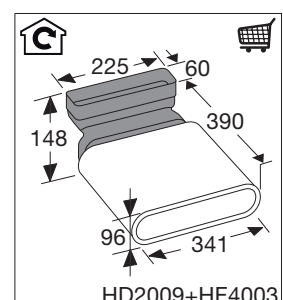

Inductiekookplaat met afzuiging, 83 cm breed

Type: IKR8083M

EAN nummer: 8715393361004

Disclaimer: Wijzigingen en typfouten voorbehouden.
Raadpleeg voor actuele en uitgebreide informatie pelgrim.nl

Inductiekookplaat met afzuiging, 83 cm breed

Type: IKR8083M

Zijaanzicht met afvoer 90x220mm

Zijaanzicht standaard afvoer en verlenging

Zijaanzicht met plasmafilter

Zijaanzicht met liggend
plasmafilter en adapter

EAN nummer: 8715393361004

Disclaimer: Wijzigingen en typfouten voorbehouden.
Raadpleeg voor actuele en uitgebreide informatie pelgrim.nl