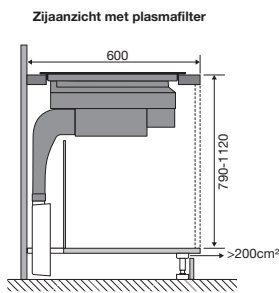

Veiligheid

- Inductiekookplaat met kinderslot en restwarmte indicatie
- Kookduurbegrenzing
- Veiligheidsuitschakeling bij extreem water overloop of oververhitting

EAN nummer: 8715393361004

Disclaimer: Wijzigingen en typfouten voorbehouden.
Raadpleeg voor actuele en uitgebreide informatie pelgrim.nl

Inductiekookplaat met afzuiging, 83 cm breed

Type: IKR8083M

EAN nummer: 8715393361004

Disclaimer: Wijzigingen en typfouten voorbehouden.
Raadpleeg voor actuele en uitgebreide informatie pelgrim.nl

Inductiekookplaat met afzuiging, 83 cm breed