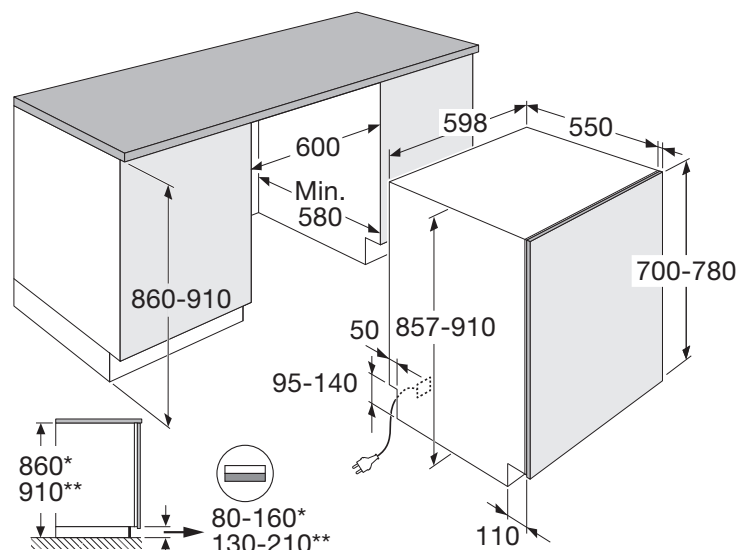

Schoonmaakgemak

- TotalDry; deur opent automatisch voor extra droogresultaat

EAN nummer: 8715393367914

Disclaimer: Wijzigingen en typfouten voorbehouden.
Raadpleeg voor actuele en uitgebreide informatie pelgrim.nl