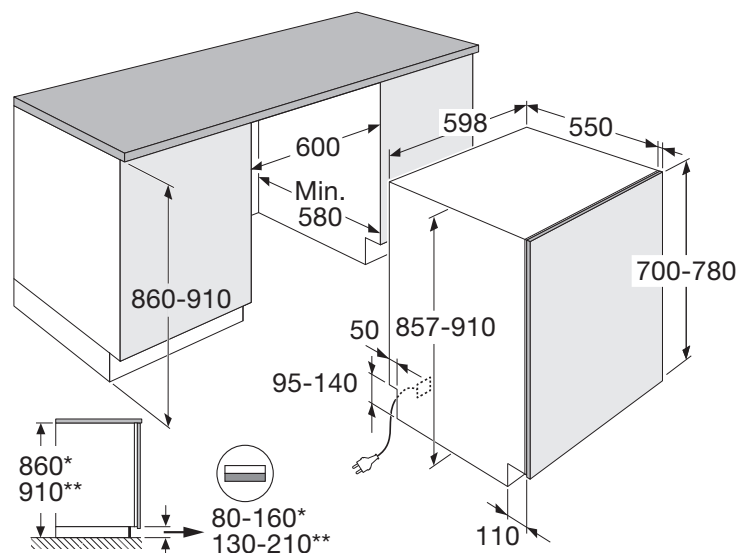

Schoonmaakgemak

- TotalDry; deur opent automatisch voor extra droogresultaat
- Zelfreinigingsprogramma; maakt vaatwasser automatisch schoon