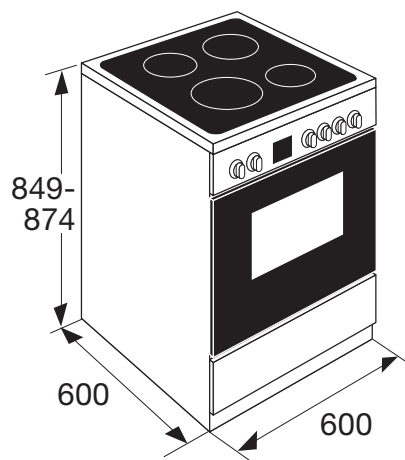

FIV760RVS INDUCTIE/ELEKTRO FORNUIS (60 CM)

Kookgedeelte

- ✓ 4 inductie kookzones
- ✓ 10 kookstanden per zone incl boost
- ✓ restwarmte indicatie per zone
- ✓ eenvoudig schoon te houden

Ovengedeelte

- ✓ multifunctioneel ovensysteem: onder-en bovenwarmte, turbo hetelucht, ventilator + onderwarmte, grill, grill + bovenwarmte, grill + bovenwarmte + ventilator en ontdooifunctie
- ✓ min-max oventemperatuur: 50°C - 275°C
- ✓ ovenverlichting
- ✓ inhoud 58 liter
- ✓ klepdeur uitgevoerd met dubbel glas
- ✓ digitaal display met timer
- ✓ opberglade
- ✓ standaard meegeleverd: 1 ovenrooster en 1 geëmailleerde bakplaat

- ✓ kleur RVS
- ✓ afmeting (hxbxd) 849 -874 x 600 x 600 mm
- ✓ aansluitwaarde elektra 10,50 kW
- ✓ energielabel A
- ✓ zone linksvoor \varnothing 160 mm - 1800 W
- ✓ zone linksachter \varnothing 200 mm - 2500 W
- ✓ zone rechtsvoor \varnothing 200 mm - 2500 W
- ✓ zone rechtsachter \varnothing 160 mm - 1800 W

Met behulp van verhogingsset VSF060RVS kan het fornuis met 5 cm verhoogd worden van 85 cm naar 90 cm

EAN NR: 8715393130136