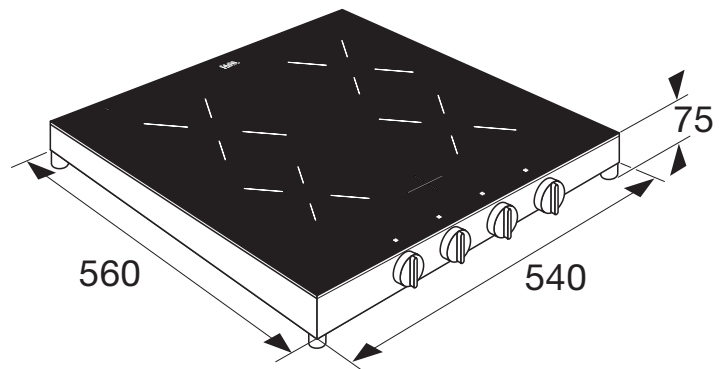

KIV254KWIT INDUCTIEKOOKPLAAT (54 CM)

- Virtual Pan Support: minimalistische screening en toch optimaal positioneren van je pan
 - 4 kookzones
 - 10 standen incl. booststand
 - centrale aan/uit bediening
 - eenvoudige bediening d.m.v. draaiknoppen
 - warmhoudfunctie
 - veilige functies: restwarmte indicatie, kinderslot, kookduurbegrenzing, panherkenning
 - met een breedte van 54 cm past de kookplaat perfect op tafelmodel koelkasten vanaf 55 cm breed
- | | |
|---------------------|--------------------------|
| • afmeting (hxbxd) | 75 x 540 x 560 mm |
| • aansluitwaarde | 3680 W |
| • zone linksvoor | ø 16,0 cm - 50 - 1850 W |
| • zone linksachter | ø 20,0 cm - 100 - 3000 W |
| • zone rechtsvoor | ø 18,0 cm - 50 - 2100 W |
| • zone rechtsachter | ø 16,0 cm - 50 - 1850 W |
- geleverd inclusief geaarde stekker voor aansluiting op een normaal geaard 230V stopcontact