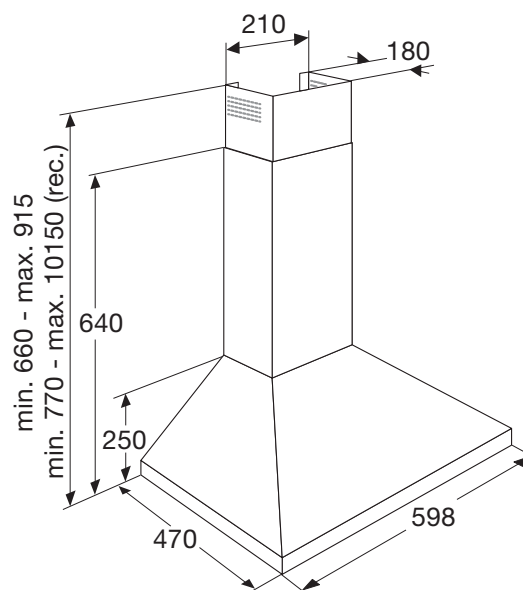

AP360ZT RUSTIQUE SCHOUWKAP (60 CM)

- geschikt voor afvoer naar buiten en recirculatie
- afvoer aan bovenzijde
- 2 aluminium cassettefilters
- 1 thermisch beveiligde motor
- 3 snelheden
- bediening met schuifregelaar

- afvoer mantel (bxd) 250 x 183 mm
- diameter afvoer 150 -120 mm
- aansluitwaarde 133 W
- verlichting (LED lamp) 2 x 4 W
- max. afzuigcapaciteit 380 m³/h
- geluidsniveau (min.-max.) 53 – 64 dB(A)

- koolstoffilter (set van 2 stuks) REC65