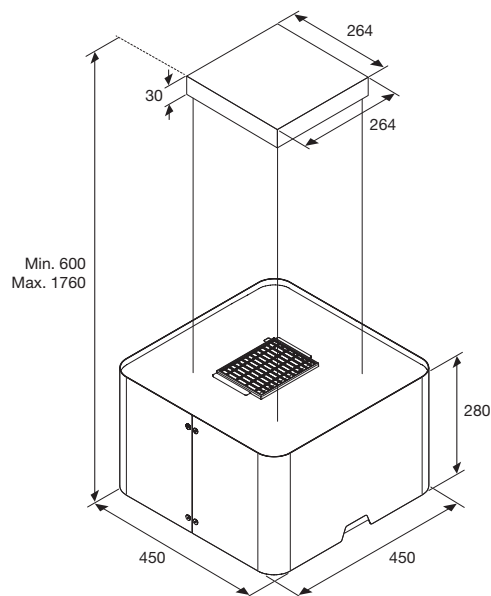

RA345ZWA VRIJHANGENDE RETRO RECIRCULATIE AFZUIGKAP

- uitsluitend geschikt voor recirculatie (standaard meegeleverd koolstoffilter REC70)
 - afvoer aan bovenzijde
 - 1 aluminium cassettefilter (geschikt voor vaatwasser)
 - 1 thermisch beveiligde motor
 - 4 snelheden incl. boostfunctie
 - bediening d.m.v. afstandsbediening
 - LED indicatie per afzuigstand
-
- energielabel C
 - aansluitwaarde 179 W
 - verlichting (LED spots) 2 x 2,1 W (warm wit)
 - afzuigcapaciteit (min.-max.) 175 - 428 m³/h (611 m³/h vrij blazend vermogen)
 - geluidsniveau (min.-max.) 45 - 68 dB(A)
-
- Koolstoffilter ter vervanging: REC70 (2 stuks benodigd, apart bestellen)
 - Long-life koolstoffilter ter vervanging: HF2008 (2 stuks benodigd, apart bestellen)