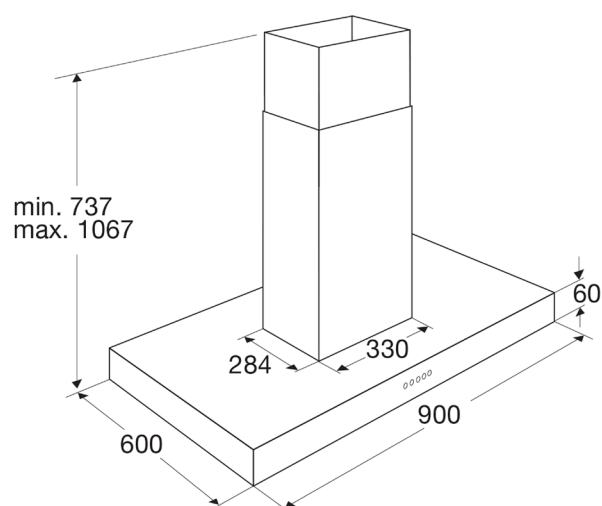

ABE590RVS EILANDSCHOUWKAP (90 CM)

- geschikt voor afvoer naar buiten en recirculatie
- afvoer aan bovenzijde
- 3 aluminium cassetefilters
- 1 thermisch beveiligde motor
- 3 snelheden

- energielabel A
- afvoer mantel (bxd) 330 x 284 mm
- diameter afvoer 150 -125 -120 mm
- aansluitwaarde 256 W
- verlichting (LED spots) 4 x 1 W
- afzuigcapaciteit (min.-max.) 286 - 650 m³/h
- geluidsniveau (min.-max.) 38 - 68 dB(A)

- met behulp van koolstoffilter (set van 2 stuks)
  REC40 geschikt voor recirculatie € 26,- /set