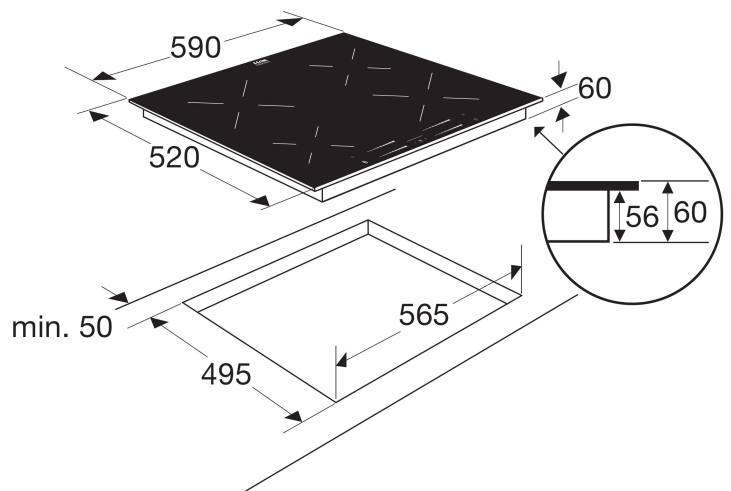

KI560ZT INDUCTIEKOOKPLAAT MET SLIDERBEDIENING (60 CM)

- 4 kookzones
- centrale aan/uit bediening
- sliderbediening per zone: schakel direct naar de juiste stand, zonder eerst een zone te selecteren
- 4 digitale timers (99 min.)
- timer kan worden gebruikt als wekker
- speciale functies: warmhoudfunctie en pauzefunctie
- veilige functies: kookduurbegrenzing, restwarmte indicatie, panherkenning
- voorzien van een 5-aderige kabel waaraan de Perilex stekker gemaakt kan worden

| | |
|-----------------------|-------------------------|
| • inbouwmaten (hxbxd) | 56 x 565 x 495 mm |
| • buitenmaten (bxd) | 590 x 520 mm |
| • aansluitwaarde | 7000 W |
| • zone linksvoor | ø 16,0 cm - 20 - 1500 W |
| • zone linksachter | ø 21,0 cm - 40 - 2600 W |
| • zone rechtsvoor | ø 21,0 cm - 40 - 2600 W |
| • zone rechtsachter | ø 16,0 cm - 20 - 1500 W |