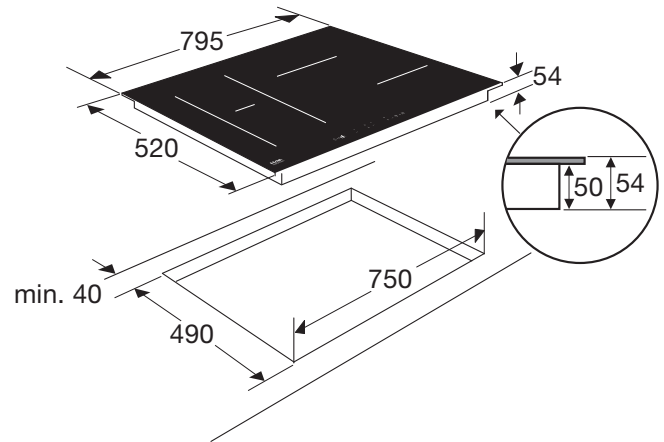

PERFORMANCE SERIE INDUCTIEKOOKPLAAT 1/2 FASE (80 CM)

**Bediening:**

tiptoetsbediening per zone: bedien direct de gewenste zone, zonder eerst een zone te selecteren

Flexzone:

zone linksvoor en linksachter koppelbaar om 1 grote kookzone te creëren voor een grillplaat of vispan

Powermanagement:

keuze om aan te sluiten op 2 of 1-fase*

Specificaties

- 80 cm breed voor extra veel panruimte
- 4 kookzones
- centrale aan/uit bediening

Gebruikersgemak

- 10 kookstanden (incl. boostfunctie per zone)
- zone linksvoor en linksachter koppelbaar om 1 grote kookzone te creëren voor een grillplaat of vispan
- tiptoetsbediening per zone: bedien direct de gewenste zone, zonder eerst een zone te selecteren
- speciale functies: warmhoudfunctie, ontdooifunctie, pauzefunctie, herstelfunctie en smeltfunctie
- veilige functies: kookduurbegrenzing, restwarmte indicatie, kinderslot en panherkenning
- 4 timers kunnen worden gebruikt als wekker
- keuze om aan te sluiten op 2 of 1-fase*

Technische specificaties

- inbouwmaten (hxbxd) 50 x 750 x 490 mm
- buitenmaten (bxd) 795 x 520 mm
- aansluitwaarde 7200 / 3680 W
- zone linksvoor \varnothing 18,0 cm - 50 - 2100 W
- zone linksachter \varnothing 18,0 cm - 50 - 2100 W
- zone rechtsvoor \varnothing 16,0 cm - 50 - 1850 W
- zone rechtsachter \varnothing 21,0 cm - 50 - 3000 W
- gekoppelde zones (linksvoor/linksachter) 380 x 180 mm - 50 - 2800 W