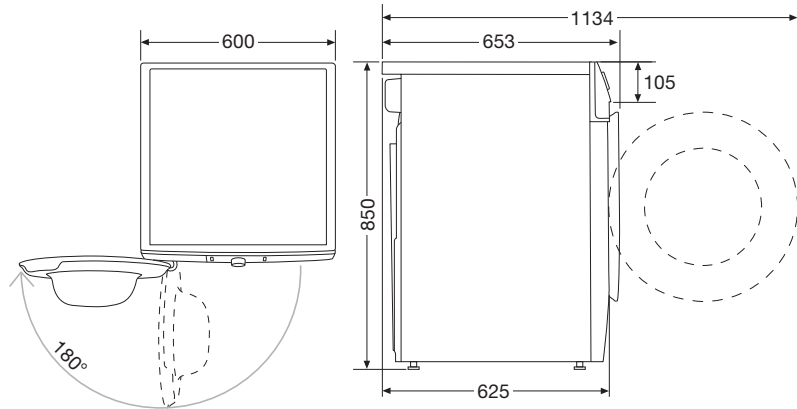

Hisense

DCGE803 condensdroger

Extra grote deuropening

De Hisense wasdrogers hebben een van de grootste deuropeningen. Super eenvoudig en handig voor het in- en uitladen van de machine.

De machine heeft een opening van \varnothing 36 cm met een deur die opent tot een hoek van 180°.

Aanvullende functies: extra droog, ventilatie

Droogtijden: 30 min, 60 min, 90 min

Technische specificaties

Energie-efficiëntieklasse	B
Maximaal vulgewicht drogen	8 kg
Materiaal trommel	RVS
Draairichting trommel	afwisselend
Type trommelverlichting	geen
Condenswaterafvoerslang meegeleverd	Ja
Lengte condenswaterafvoerslang:	1,0 m
Duur 'stand-by' na afloop programma:	5 min
Gewogen programmaduur, volle en halve belading:	119 min
Duur katoen kastdroog 1000 tpm	150 min
Geluidsniveau drogen	65 dB(A)
Jaarlijks energieverbruik	561 kWh/y
Energieverbruik katoen kastdroog, halve belading 1000 rpm	2,55 kWh
Energieverbruik in 'uit'	0,25 W
Energieverbruik in 'stand-by'	0,5 W
Aansluitwaarde	2700 W
Afmetingen (hxbxd)	850 x 600 x 625 mm