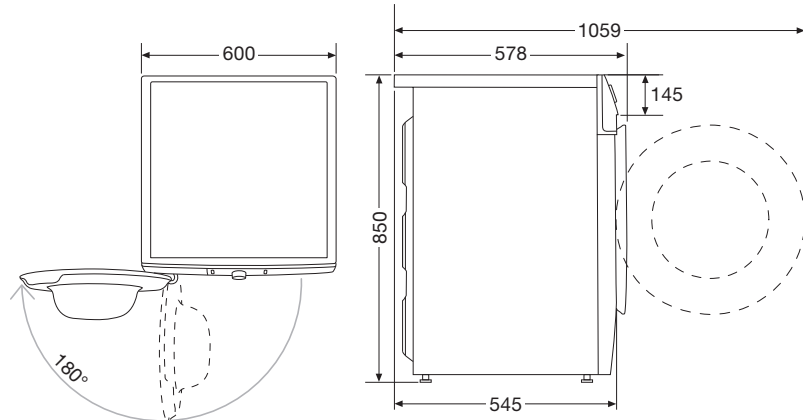

Hisense

WF5V863BW wasmachine

Allergy Steam

Allergy Steam verwijdert 99,9% van de bacteriën, samen met de meeste allergenen zoals huisstofmijt en huidschilfers. Stomen reinigt je wasgoed grondig, maar zorgt ook voor aanzienlijk minder kreukels en vouwen na het wassen.

Grote deuropening

Hisense wasmachines hebben een van de grootste deuropeningen. Super eenvoudig en handig voor het in- en uitladen van de machine. De machine heeft een opening van $\varnothing$ 34 cm met een deur die opent tot een hoek van 180°.

Pause & Add

Met deze zeer handige oplossing kun je het wasprogramma eenvoudig onderbreken en snel kleding toevoegen aan je was of ongewenste items eruit halen.

Duurzame Inverter Motor

Deze krachtige motor is voorzien van de nieuwste technieken en is daarmee uiterst efficiënt en zorgt voor betere reinigingseffecten. Het bespaart ook energie en produceert minder geluid.

Trommelverlichting

Dit model is uitgerust met trommelverlichting. Dankzij de verlichte trommel heb je beter zicht op je wasgoed. Handig wanneer je machine in een donkere ruimte, zoals een garage of zolder, staat.

Wi-Fi

Met Wi-Fi bedien je waar en wanneer je maar wilt met je telefoon of tablet de machine. Via de ConnectLife app kies je bijvoorbeeld je favoriete wasprogramma, blijf je op de hoogte van het was proces of kan je de handleiding gemakkelijk raadplegen. Ook wanneer je onverwachts een foutcode of error op het display van de wasmachine ziet, raadpleeg je de app voor een oplossing.

Programma's

Totaal aantal programma's: 15

Meest gebruikte programma's: katoen, mix/synthetisch, wol

Speciale programma's: Baby Care, sportkleding, overhemden, Power Wash 59°, snel 20°

Losse programma's: verzachter, centrifugeren, spoelen

Extra functies: voorwas, extra water, zelf reiniging
Wasstijlen: eco, normaal, tijd, anti-allergie

Was temperaturen: 20 °C, 30 °C, 40 °C, 60 °C, 90 °C

Stoomfunctie: verminderen van strijkwerk, programma oprispen met stoom, hygiënisch stomen

Technische specificaties

Energie-efficiëntieklasse (EU)	A
Maximale capaciteit in een wascyclus*	8 kg
Centrifugeertoerental nominale capaciteit*	1600 tpm
Drogefficiëntieklasse*	A
Gewogen restvochtigheid*	44 %
Duur wascyclus bij nominale capaciteit*	211 min
Duur wascyclus bij halve capaciteit*	166 min
Akoestische geluidsemissieklasse*	C
Geluidsniveau centrifugeren*	77 dB(A)
Waterverbruik per cyclus*	42 l
Wasefficiëntie-index*	1,035
Lengte toevoerslang	1,5 m
Lengte afvoerslang	1,4 m
Waterbeveiliging	aquastop, overloop beveiliging en bodemsensor
Energieverbruik in standby-stand	0,5 W
Netspanning	220 - 240 V
Ampère	10 Amp
Aansluitwaarde	1900 W
Afmetingen (hxbxd)	850 x 600 x 545 mm

*van 40-60 ecoprogramma

EAN-nummer 3838782737039

Wasmachine