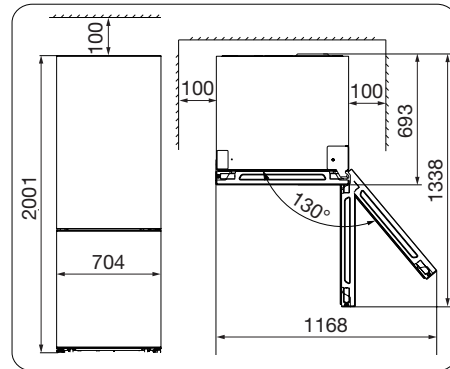

Hisense

RB645N4BID koel-vriescombinatie

No-Frost, nooit meer ontdooien

De No-Frost technologie voorkomt ijsvorming aan de boven- of zijkant van het vriesgedeelte en gaat condensvorming in het koelgedeelte tegen. Zo hoef jij je koel- en vriesvakken nooit meer te ontdooien.

Fast Freeze

Fast Freeze zorgt voor het ultrasnel invriezen van producten. Door de dubbele luchttoevoer in het vriesgedeelte daalt de temperatuur in een mum van tijd tot -24° . Hiermee bespaar je niet alleen energie, ook de smaak van producten wordt beter behouden.

Multi Air Flow

Meerdere luchtventilatoren zorgen ervoor dat koude lucht gelijkmatig wordt verdeeld over de koel- en vriesruimte. Hierdoor is de temperatuur in de koel-vriescombinatie overal gelijk en herstelt deze sneller wanneer de deur open is geweest.

Metal-Tech Cooling

De RVS-achterwand van het apparaat houdt de kou beter vast, waardoor de regulering van de temperatuur constanter wordt. De gelijkmatige koeling werkt energiebesparend, en is dus goed voor het milieu en je portemonnee.

Technische specificaties

Kleur	RVS
Totale inhoud	495 liter
Inhoud koelcompartiment	371 liter
Inhoud vriescompartiment	150 liter
Aantal deuren	2
Aantal legplateaus koelcompartiment	3
Materiaal legplateaus	Veiligheidsglas
Aantal deurbakken koelcompartiment	4
Aantal groentelades	2
Groentelade met luchtvochtigheidsregeling	Ja
Flessenrek	Ja
Water- en ijsdispenser	Nee
Aantal vrieslades	3
Aantal legplateaus vriescompartiment	0
Thermostaat	Digitaal
Multi Air Flow	Ja
Inverter compressor	Ja
Display	Digitaal LED display
Extern display	Ja
Binnenverlichting	Ja, in koel- en vriescompartiment
Total No Frost	Ja
Super Cool	Ja
Fast Freeze	Ja
Open deur alarm	Ja
Kinderbeveiliging	Nee
Vakantiemodus	Ja
Energieklasse	D
Energieverbruik per jaar	238 kWh
Geluidsniveau (dB)	38
Klimaatklasse	SN-T (10-43 °C)
Steraanduiding vriescompartiment	****
Invriesvermogen per 24 u (kg)	10
Aansluitwaarde (W)	110
Afmetingen bxdxh (mm)	704x694x2000 mm

EAN-nummer 6921727058638

Koelen & vriezen