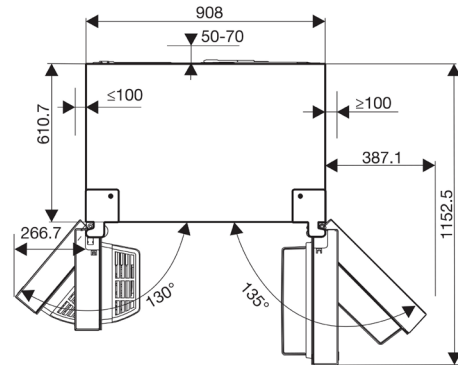

Hisense

RS818N4TFC Amerikaanse koelkast

IJs- en waterdispenser

In een handomdraai gekoeld water of zelfs (crushed) ijs willen hebben kan met gemak dankzij de geïntegreerde ijs- en waterdispenser. Je hoeft simpelweg alleen maar het waterreservoir te vullen, en vervolgens zorgt de koelkast ervoor dat je het water en ijs via de dispenser kan krijgen.

No Frost

Er is niets vervelender dan je koelkast en voornamelijk je vriezer te moeten ontdooien; daar zit toch niemand op te wachten? Gelukkig beschikt dit model over No-Frost, wat zowel condensvorming in het koelvak als ijsvorming in het vriesvak voorkomt. Zo kun je nóg beter genieten van je Hisense koelkast.

Multi Air Flow

Zoals de naam al impliceert zorgt Multi Air Flow voor meerdere luchtstromen in je koelkast. Hierdoor wordt de kou gelijkmatig verspreid, wat zorgt voor een betere temperatuurverdeling én voor een sneller herstel van de temperatuur na het geopend hebben van de koelkast. Dit helpt ook bij het verlagen van je energierekening, en dat is altijd mooi meegenomen.

Fast Freeze

Hoe sneller je etenswaren ingevroren worden, hoe langer en beter de smaak en structuur bewaard blijven. Fast Freeze is exact de functie die hiervoor zorgt. Dankzij twee luchtstromen kan de temperatuur in het vriesvak extreem snel dalen, tot wel -24° . Door deze snelheid wordt het energieverbruik ook geoptimaliseerd.

Technische specificaties

Kleur	Black steel
Totale inhoud (l)	632
Inhoud koelcompartiment (l)	417
Inhoud vriescompartiment (l)	215
Aantal deuren	2
Aantal legplateaus koelcompartiment	3
Materiaal legplateaus	Veiligheidsglas
Aantal deurbakken koelcompartiment	4
Aantal groentelades	2
Groentelade met luchtvochtigheidsregeling	Ja
Flessenrek	Ja
Water- en ijsdispenser	Ja
Vaste wateraansluiting	Ja
Aantal vrieslades	2
Aantal legplateaus vriescompartiment	5
Thermostaat	Digitaal
Multi Air Flow	Ja
Inverter compressor	Ja
Display	LED-Display
Extern display	Ja
Binnenverlichting	Ja, in koel- en vriescompartiment
Total No Frost	Ja
Super Cool	Ja
Fast Freeze	Ja
Open deur alarm	Ja
Kinderbeveiliging	Ja
Vakantiemodus	Ja
Energieklasse	C
Energieverbruik per jaar	221 kWh
Geluidsniveau (dB)	36
Klimaatklasse	SN-T (10-43 °C)
Ster aanduiding vriescompartiment	****
Invriesvermogen per 24 uur	12 kg
Aansluitwaarde (W)	300
Afmetingen incl. deurgreep (b×d×h)	910×730×1795 mm