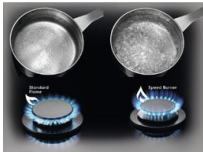

#### Speed Burner voor snel koken

Gas Speed Burners maken snel en efficiënt koken mogelijk. In tegenstelling tot normale gaskookplaten, gebruiken Speed Burners 20% minder energie. Ze kunnen ook de vlam op een accurate manier naar de onderkant van je potten en pannen sturen, zodat ze snel worden opgewarmd.

- Draaiknopbediening
- Zone links vooraan: 4000W/128mm
- Zone links achteraan: 1900W/70mm
- Zone rechts vooraan: 1000W/54mm
- Zone rechts achteraan: 1900W/70mm
- High Efficiency branders: tot 20% sneller dan traditionele branders
- Slim Profile design
- Bedieningsknoppen met metalen afwerking
- Gas conversie kit voor butaangas
- Kookplaat met bediening
- Plaats bediening: Front
- Kleur: inox
- Gaskookplaat

#### Powerful Wok voor vollere smaak

Geef de smaak van je eten een boost met onze Powerful Wok-brander. Deze biedt extra hitte, perfect voor het dichtschroeien van verse garnalen in een roerbakshotel of het maken van pasta's voor een overheerlijke curry. Kook met heerlijke smaken met de krachtige hitte van onze brander.