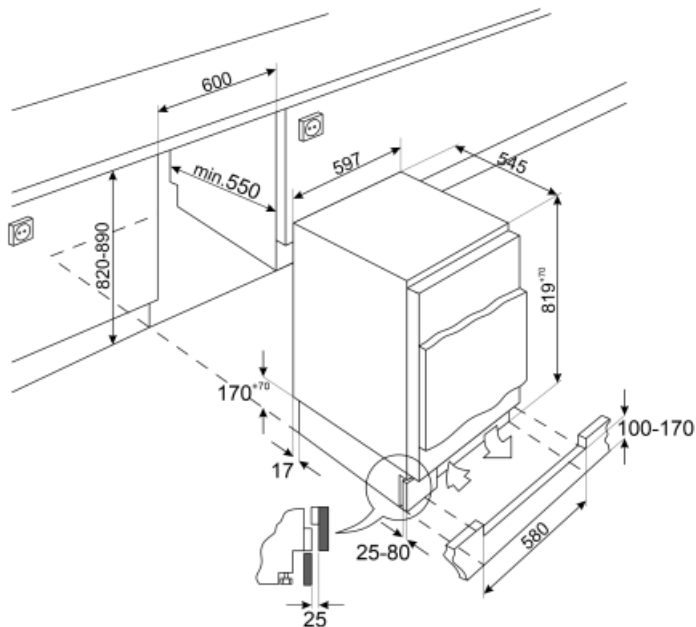

Totaal netto volume	95 l	4 star - Freezing capacity	7.1 Kg/24h
Energie-efficiëntieklasse	E	Klimaatklasse	SN, N, ST, T
Emissieklasse voor akoestisch luchtgeluid	C	EEI	100 %
Netto inhoud vriesgedeelte	95 l		

Elektrische aansluiting

Stekker	(F;E) Schuko	Spanning	230-240 V
Nominale aansluitwaarde	120 W	Frequentie	50 Hz
Stroom	0,8 A	Lengte voedingskabel	240 cm