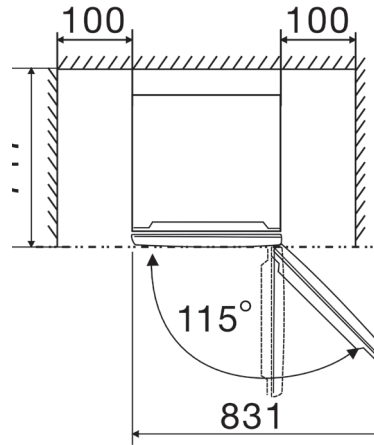

Hisense

RB440N4ACC koel-vriescombinatie

No Frost, nooit meer ontdooien

No-Frost gaat ijsvorming in het vriesgedeelte en condensvorming in het koelcompartiment tegen. Zo kun je met een gerust hart elke keer de koelkastdeuren opentrekken zonder je zorgen te maken over wanneer je de koelkast weer een keer moet ontdooien; dit hoeft namelijk nooit meer!

Fast Freeze

Met Fast Freeze laat je je producten razendsnel invriezen dankzij een dubbele luchttoevoer in het vriesgedeelte. Dit werkt niet alleen energiebesparend, ook heeft het een positief effect op het behouden van de smaak van je etenswaren.

Multi Air Flow

Dankzij meerdere luchtventilatoren wordt de koele lucht gelijkmatig verdeeld over de koel- en vriesruimtes. Hierdoor blijft de temperatuur overal gelijk, en kan daardoor sneller herstellen na het geopend hebben van de deur.

Geluid

De Inverter Compressor is niet alleen goed voor het energieverbruik, ook zorgt hij voor een laag omgevingsgeluid. Met een geluidsniveau van slechts 35dB merk je niks van deze koelkast.

Technische specificaties

Kleur	RVS-look
Totale inhoud (l)	336
Inhoud koelcompartiment (l)	238
Inhoud vriescompartiment (l)	98
Aantal deuren	2
Draairichting deur	Rechts
Draairichting omkeerbaar	Nee
Totale diepte met de deur 90 ° open (mm)	1180
Aantal legplateaus koelcompartiment	4
Materiaal legplateaus	Veiligheidsglas
Aantal deurbakken koelcompartiment	4
Aantal groentelades	2
Groentelade met luchtvochtigheidsregeling	Ja
Aantal vrieslades	3
Aantal legplateaus vriescompartiment	0
Flessenrek	Ja
Display	LED-indicatie
Extern display	Nee
Binnenverlichting	Ja, in koelcompartiment
Multi Air Flow	Ja
Inverter compressor	Nee
No-Frost	Ja
Super Cool	Ja
Fast Freeze	Ja
Open deur alarm	Ja
Kinderbeveiliging	Nee
Vakantiemodus	Ja
Energieklasse	C
Energieverbruik per jaar (kWh)	162
Geluidsniveau (dB)	35
Klimaatklasse	SN-ST (10-43 °C)
Steraanduiding vriescompartiment	4
Invriesvermogen per 24 uur (kg)	6
Aansluitwaarde (W)	150
Afmetingen bxdxh (mm)	595x579x2017

EAN-nummer 6921727074010

Koelen & vriezen