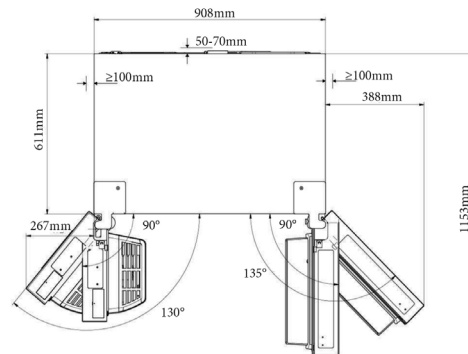

Hisense

RS818N4IFD Amerikaanse koelkast

IJs- en waterdispenser

In een handomdraai gekoeld water of zelfs (crushed) ijs willen hebben kan met gemak dankzij de geïntegreerde ijs- en waterdispenser. Sluit hem aan via de vaste wateraansluiting, en vervolgens zorgt de koelkast ervoor dat je het water en ijs via de dispenser kan krijgen.

No-Frost

Er is niets vervelender dan je koelkast en voornamelijk je vriezer te moeten ontdooien; daar zit toch niemand op te wachten? Gelukkig beschikt dit model over No-Frost, wat zowel condensvorming in het koelvak als ijsvorming in het vriesvak voorkomt. Zo kun je nóg beter genieten van je Hisense koelkast.

Multi Air Flow

Zoals de naam al impliceert zorgt Multi Air Flow voor meerdere luchtstromen in je koelkast. Hierdoor wordt de kou gelijkmatig verspreid, wat zorgt voor een betere temperatuurverdeling én voor een sneller herstel van de temperatuur na het geopend hebben van de koelkast. Dit helpt ook bij het verlagen van je energierekening, en dat is altijd mooi meegenomen.

Fast Freeze

Hoe sneller je etenswaren ingevroren worden, hoe langer en beter de smaak en structuur bewaard blijven. Fast Freeze is exact de functie die hiervoor zorgt. Dankzij twee luchtstromen kan de temperatuur in het vriesvak extreem snel dalen, tot wel -24° . Door deze snelheid wordt het energieverbruik ook geoptimaliseerd.

Technische specificaties

Kleur	Black Steel
Totale inhoud (l)	632
Inhoud koelcompartiment (l)	417
Inhoud vriescompartiment (l)	215
Aantal deuren	2
Aantal legplateaus koelcompartiment	3
Materiaal legplateaus	Veiligheidsglas
Aantal deurbakken koelcompartiment	4
Aantal groentelades	2
Groentelade met luchtvochtigheidsregeling	Ja
Aantal vrieslades	2
Aantal legplateaus vriescompartiment	5
Flessenrek	Ja
Water- en ijsdispenser	Ja
Vaste wateraansluiting	Ja
Display	LED-display
Extern display	Ja
Binnenverlichting	Ja, in koel- en vriescompartiment
Multi Air Flow	Ja
Inverter compressor	Ja
Total No-Frost	Ja
Super Cool	Ja
Fast Freeze	Ja
Open deur alarm	Ja
Kinderbeveiliging	Ja
Vakantiemodus	Ja
Energieklasse	D
Energieverbruik per jaar (kWh)	277
Geluidsniveau (dB)	35
Klimaatklasse	SN-ST (10-43 °C)
Steraanduiding vriescompartiment	4
Invriesvermogen per 24 uur (kg)	11
Aansluitwaarde (W)	300
Afmetingen bxdxh (mm)	910x730x1790

EAN-nummer 6921727081322

Koelen & vriezen