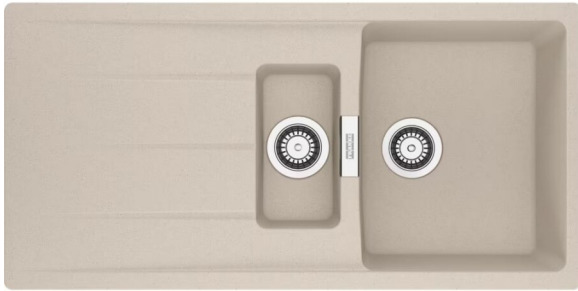

**FRANKE**

**CNG651KR1**

SPOELBAK KUNSTSTOF

A0082547

Centro - Inbouwspoeltafel / 1000 x 500 mm / 1+1/2 bak /  
Koffieroom / Omkeerbaar

**ADVIESPRIJS: 719,95 EUR**

Incl. BTW | Excl. Recupel/Bebat

TECHNISCHE KENMERKEN

**Kleur**

Koffieroom

---