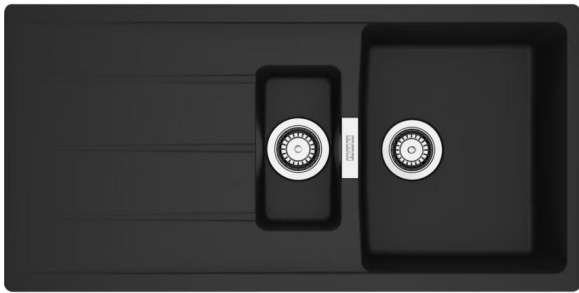

FRANKE

CNG651MB1

SPOELBAK KUNSTSTOF

A0082549

Centro - Inbouwspoeltafel / 1000 x 500 mm / 1+1/2 bak / Zwart
Mat / Omkeerbaar Omkeerbaar

ADVIESPRIJS: 719,95 EUR

Incl. BTW | Excl. Recupel/Bebat

TECHNISCHE KENMERKEN

Kleur

Mat wit