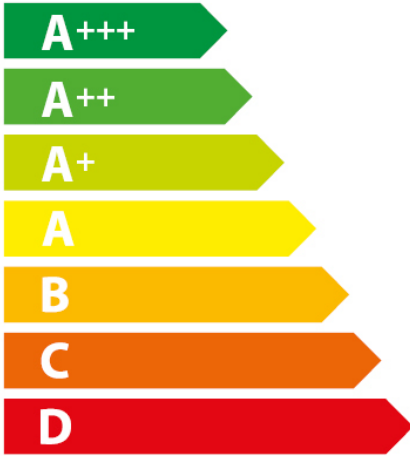

**ENERG**  
енергия · ενεργεια

AEG

NDP84C02CB 949 598 111

**29**  
kWh/annum

ABCDEF G

ABCDEF G

64dB