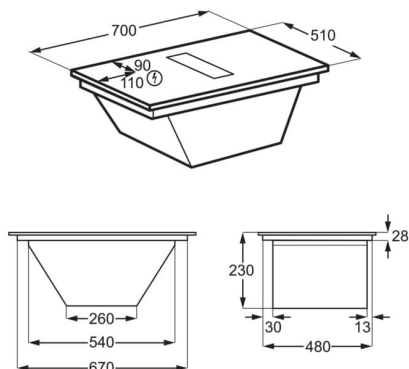

Technische specificaties

Inbouwfmetingen (HxBxD) in mm	225x680x490	Kleur	Zwart
Aansluitwaarde (W)	7350	10 jaar motor garantie	Ja
Diameter aansluiting afvoer in mm	220	PNC Code	949 598 068
Energie-efficiëntieklasse	A+	EAN Code	7333394009872
Hydrodynamische-efficiëntieklasse	A		
Vetfilteringsefficiëntieklasse	B		
Kookveld	inductie met afzuiging		
Afzuigkracht (recirculatie), intensief (m³/u)	585		
Afzuigkracht (recirculatie), max. (m³/u)	480		
Afzuigkracht (recirculatie), min. (m³/u)	250		
Geluidsniveau (recirculatie), max. (dB (A))	71		
Geluidsniveau (recirculatie), min. (dB (A))	55		
Type vetfilter	professionele meerlagige aluminium filters		
Koolstoffilter	inbegrepen		
Type koolstoffilter	MCFB88		
PNC koolstoffilter	902 980 431		
Zekering	2x16		
Voltage (V)	220-240V/400V2N		
Lengte aansluitsnoer (m)	1.5		

PSGBHH230DE0000A